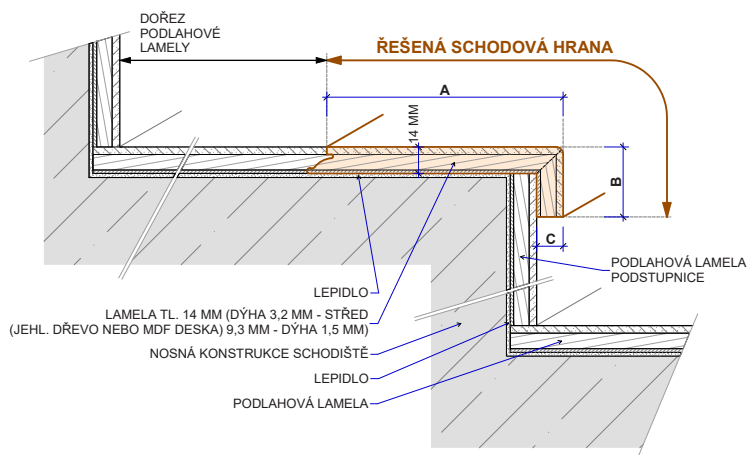

Typ NDM1

Typ NDM2

Dostupnost příslušenství CABBANI:
0 na objednávku do 5 – 7 týdnů

Schodové hrany třívrstvé CABBANI

Řešení pro Vaše schody

Schodové hrany se standardně dodávají v plné délce podlahové lamely. Na přání je možné je vyrobit nadpojené do větší délky nebo je zkrátit na jinou požadovanou délku. Na přání je také možné vyrobit kompletní schodové dílce z podlah – nadpojené schodové hrany na další podlahové lamely včetně 2, 3 nebo 4 stranného olištování. Ke schodovým hranám dodáváme také v požadované metráži barevně napasované boční lišty z masivu (4 x 37 mm v různých délkách) k zakrytí boků schodové hrany. Schodové hrany jsou celé zhotoveny přímo z podlahové lamely, mají tudíž identickou povrchovou úpravu. Schodové hrany se vyrábí standardně jako typ D, na přání je možné vyrobit typ C, který má stejné rozměry a stejnou cenu. Typ C je nutné výslovně specifikovat v objednávce.

Schodová hrana	Řada	Kód konstrukce	Spoj	Kolekce	Třídění	Povrch	Profil schodové hrany cca A/B/C – délka (mm)	Dostupnost	Cena bez DPH pro výrobu 2-9 ks schodových hran v originální délce lamely (EUR/m)	Cena bez DPH pro výrobu 10 ks a více schodových hran v originální délce lamely (EUR/m)
Typ D	PREMIER	P12H	Pero-drážka	01 a 02	Rustic nature	Standard	85/37/12 – 1190	0	65,24	54,22
Typ D	CORTO	C14H	Pero-drážka	05	Rustic Light	Scratched	57/37/14 – 1190	0	69,67	58,65
Typ B	ELITE	EX10H06	Unifit X	01	Rustic Light	Standard	148/37/10 – 1935	0	66,33	59,43
Typ D	DESIGNER	DX14H	Unifit X	02	Select	Scratched	130/37/14 – 1935	0	75,06	68,08

Typ D

Typ D – boční lišty

3-VRSTVÉ TYP D

Typ C

Typ C – boční lišty

3-VRSTVÉ TYP C

Schodové hrany třívrstvé CABBANI

Doplňky ke schodové hraně