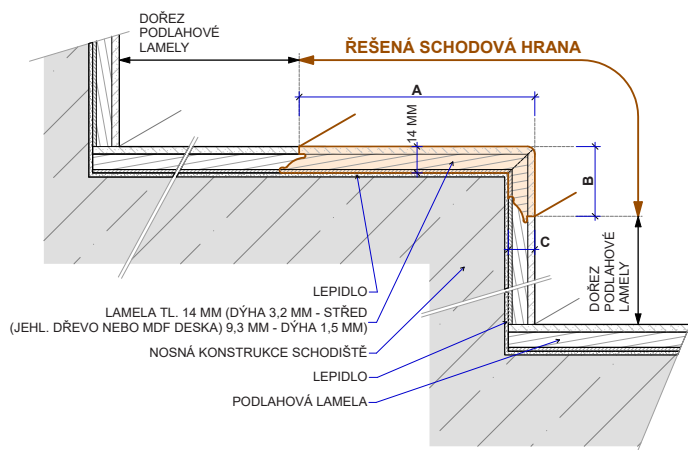

Typ NDM1

Typ NDM2

Dostupnost příslušenství CABBANI:
0 na objednávku do 5 – 7 týdnů

Schodové hrany třívrstvé CABBANI

Řešení pro Vaše schody

Schodové hrany se standardně dodávají v plné délce podlahové lamely. Na přání je možné je vyrobit nadpojené do větší délky nebo je zkrátit na jinou požadovanou délku. Na přání je také možné vyrobit kompletní schodové dílce z podlah – nadpojené schodové hrany na další podlahové lamely včetně 2, 3 nebo 4 stranného olištování. Ke schodovým hranám dodáváme také v požadované metráži barevně napasované boční lišty z masivu (4 x 37 mm v různých délkách) k zakrytí boků schodové hrany. Schodové hrany jsou celé zhotoveny přímo z podlahové lamely, mají tudíž identickou povrchovou úpravu. Schodové hrany se vyrábí standardně jako typ D, na přání je možné vyrobit typ C, který má stejné rozměry a stejnou cenu. Typ C je nutné výslovně specifikovat v objednávce.

Schodová hrana	Řada	Kód konstrukce	Spoj	Kolekce	Třídění	Povrch	Profil schodové hrany cca A/B/C – délka (mm)	Dostupnost	Cena bez DPH pro výrobu 2-9 ks schodových hran v originální délce lamely (EUR/m)	Cena bez DPH pro výrobu 10 ks a více schodových hran v originální délce lamely (EUR/m)
Typ D	PREMIER	P12H	Pero-drážka	01 a 02	Rustic nature	Standard	85/37/12 – 1190	0	65,24	54,22
Typ D	CORTO	C14H	Pero-drážka	05	Rustic Light	Scratched	57/37/14 – 1190	0	69,67	58,65
Typ B	ELITE	EX10H06	Unifit X	01	Rustic Light	Standard	148/37/10 – 1935	0	66,33	59,43
Typ D	DESIGNER	DX14H	Unifit X	02	Select	Scratched	130/37/14 – 1935	0	75,06	68,08

Typ D

Typ D – boční lišty

3-VRSTVÉ TYP D

Typ C

Typ C – boční lišty

3-VRSTVÉ TYP C

Schodové hrany třívrstvé CABBANI

Doplňky ke schodové hraně